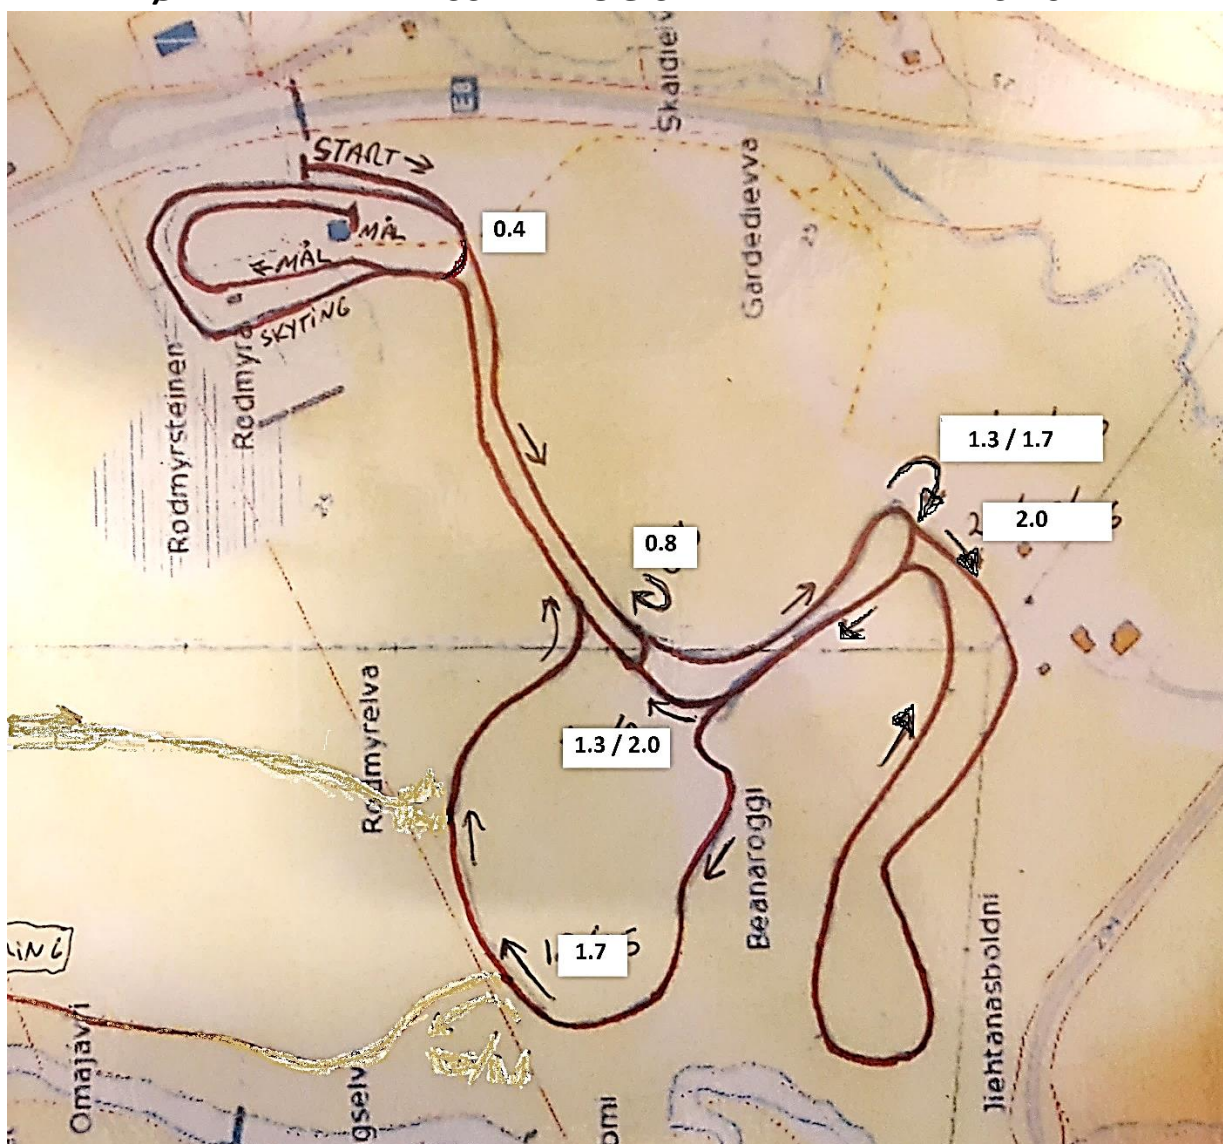

LØYPEKART FELLESSTART OG STAFETTER NIKKENS 2017

LØPSPROGRAM OG LØYPELENGDER

FELLESSTART		
1000-1115	Innskyting	
1130	Start Mini B Jenter og Gutter	0,8 + 0,8 + 0,8
1150	Start Mini A Jenter og Gutter	1,3 + 0,8 + 0,8
1210	Start J/G 13-14	1,3 + 1,3 + 1,3
1230	Start J 15-16	1,7 + 1,7 + 1,7
	G 15-16	2,0 + 2,0 + 2,0
1255	Start K 17-19/K 20-21/K Senior	1,7 + 1,7 + 1,7 + 1,7 + 1,7
	Start M 17-19/M 20-21/M Senior	2,0 + 2,0 + 2,0 + 2,0 + 2,0
	Miljøklasse	1,7 + 1,7 + 1,7

STAFETTER			
1430	Nikkens ministafett A/B (2 etapper med fri miks av kjønn)	0,8 + 0,4 + 0,4	Stor blink for både A og B uten e.skudd Fortrinnsvis mixlag med A og B
1515	Nikkens rekruttstafett (2 etapper – maks 29 år)	0,8 + 0,8 + 0,8	Liten blink med ekstraskudd