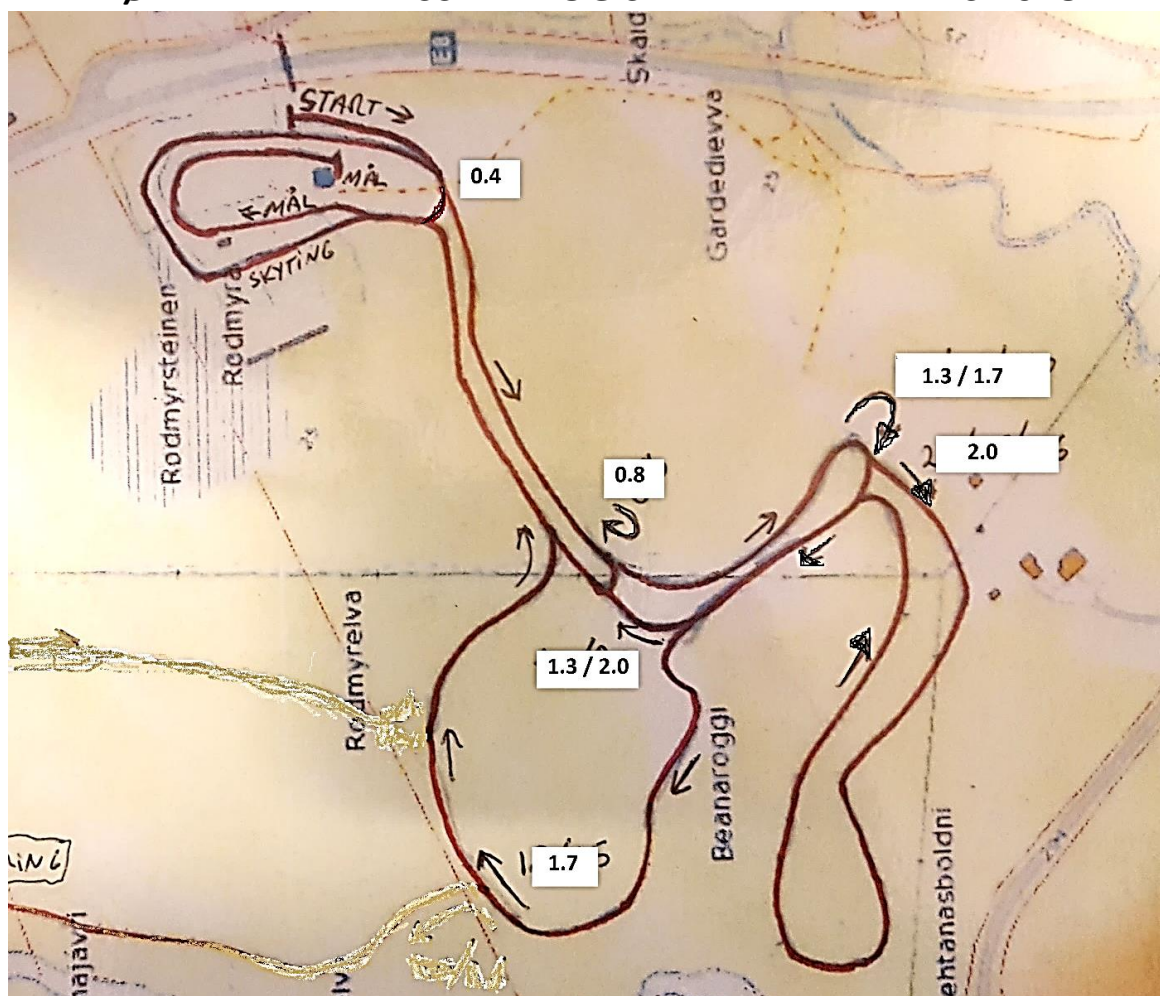

LØYPEKART FELLESSTART OG STAFETTER NIKKENS 2018

LØPSPROGRAM OG LØYPELENGDER

FELLESSTART	
Mini B Jenter og Gutter	0,8 + 0,8 + 0,8
Mini A Jenter og Gutter	1,3 + 0,8 + 0,8
J/G 13-14	1,3 + 1,3 + 1,3
J 15-16	1,7 + 1,7 + 1,7
G 15-16	2,0 + 2,0 + 2,0
K 17-19/K 20-21/K Senior	1,7 + 1,7 + 1,7 + 1,7 + 1,7
M 17-19/M 20-21/M Senior	2,0 + 2,0 + 2,0 + 2,0 + 2,0
Miljøklasse	1,7 + 1,7 + 1,7

STAFETTER	
Nikkens ministafett A/B (2 etapper med fri miks av kjønn)	0,8 + 0,4 + 0,4
Nikkensstafett (4 etapper)	
1. etappe (mini/rekruert 13-14/mødreklasser)	0,8 + 0,8 + 0,8
2. etappe (rekruert 13-14/15-16/miljøklasse)	0,8 + 0,8 + 1,3
3. etappe (rekruert 15-16/junior 17-21/miljø)	0,8 + 1,3 + 1,3
4. etappe (rekruert 15-16/junior/senior/miljø)	1,3 + 1,3 + 1,3